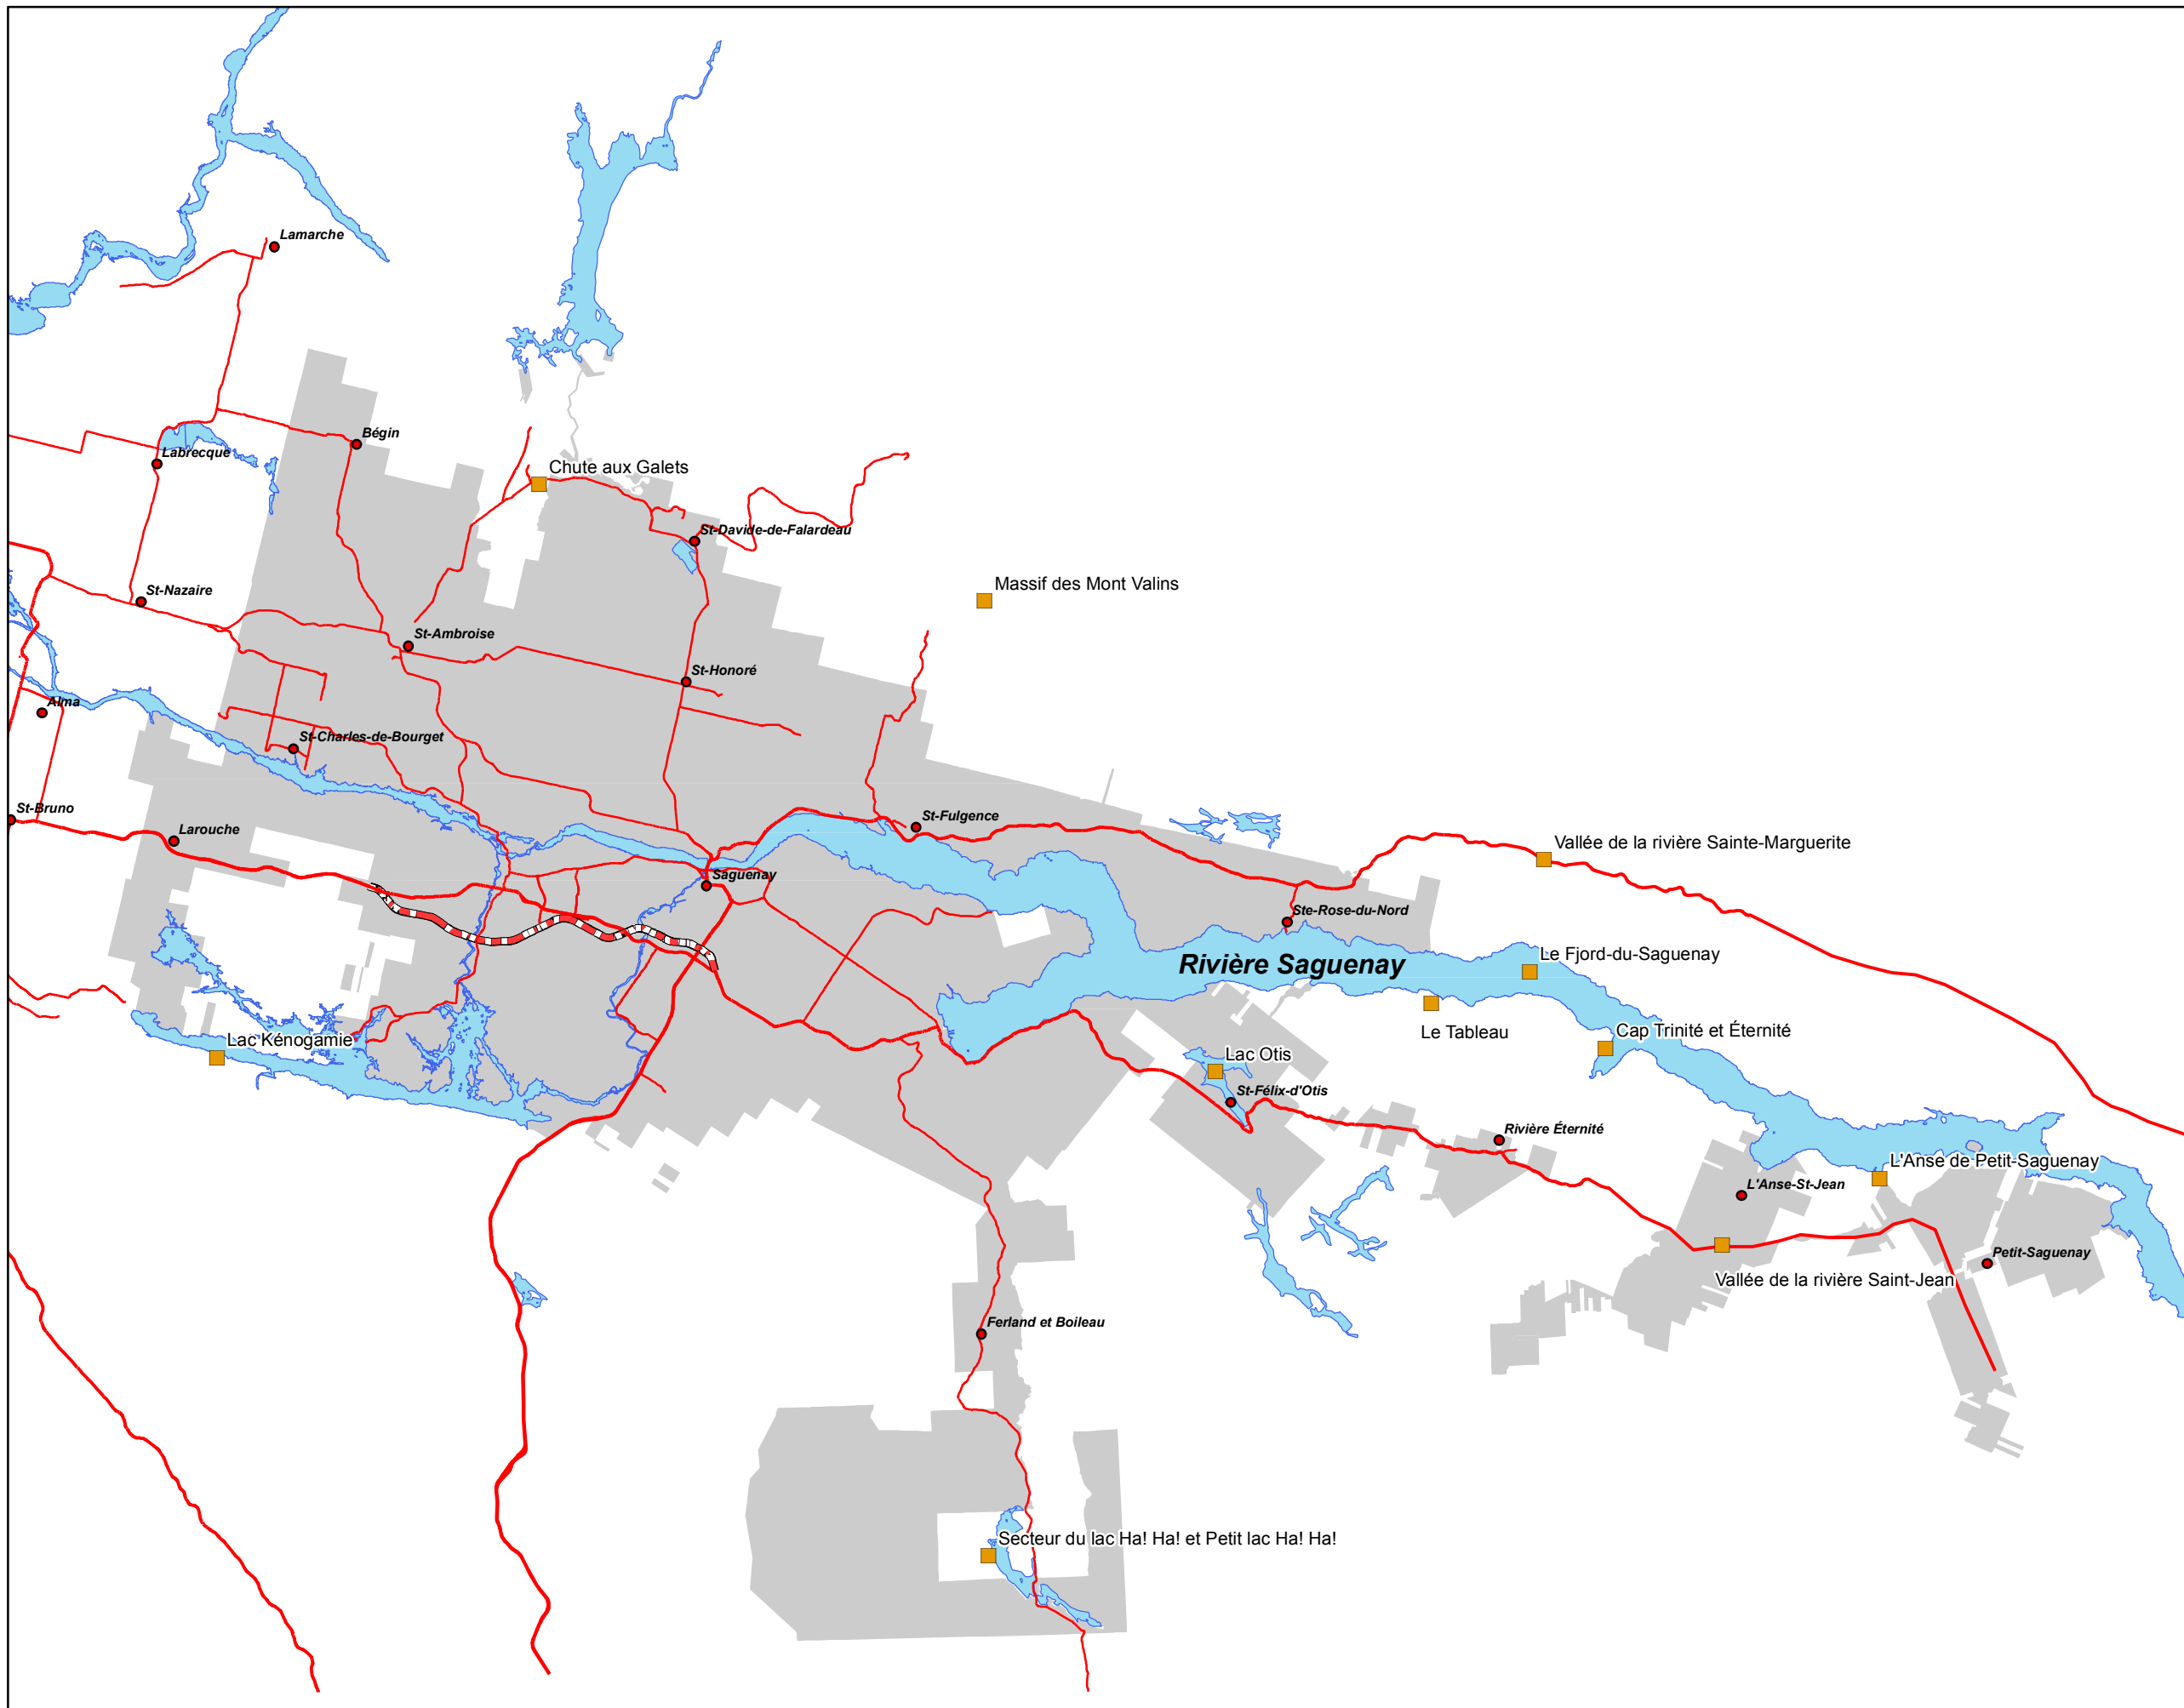

Carte 15
Sites d'intérêt
esthétique
Agence du Saguenay

Légende

-  Autoroute
-  Route provinciale
-  Route Collectrice

-  Limites forêt privée
Agence du Saguenay

Sites d'intérêt esthétique

-  MRC du Fjord

Date: 2014-03-26
 Échelle 1:400 000
 Projection: MTM NAD83 fuseau 8