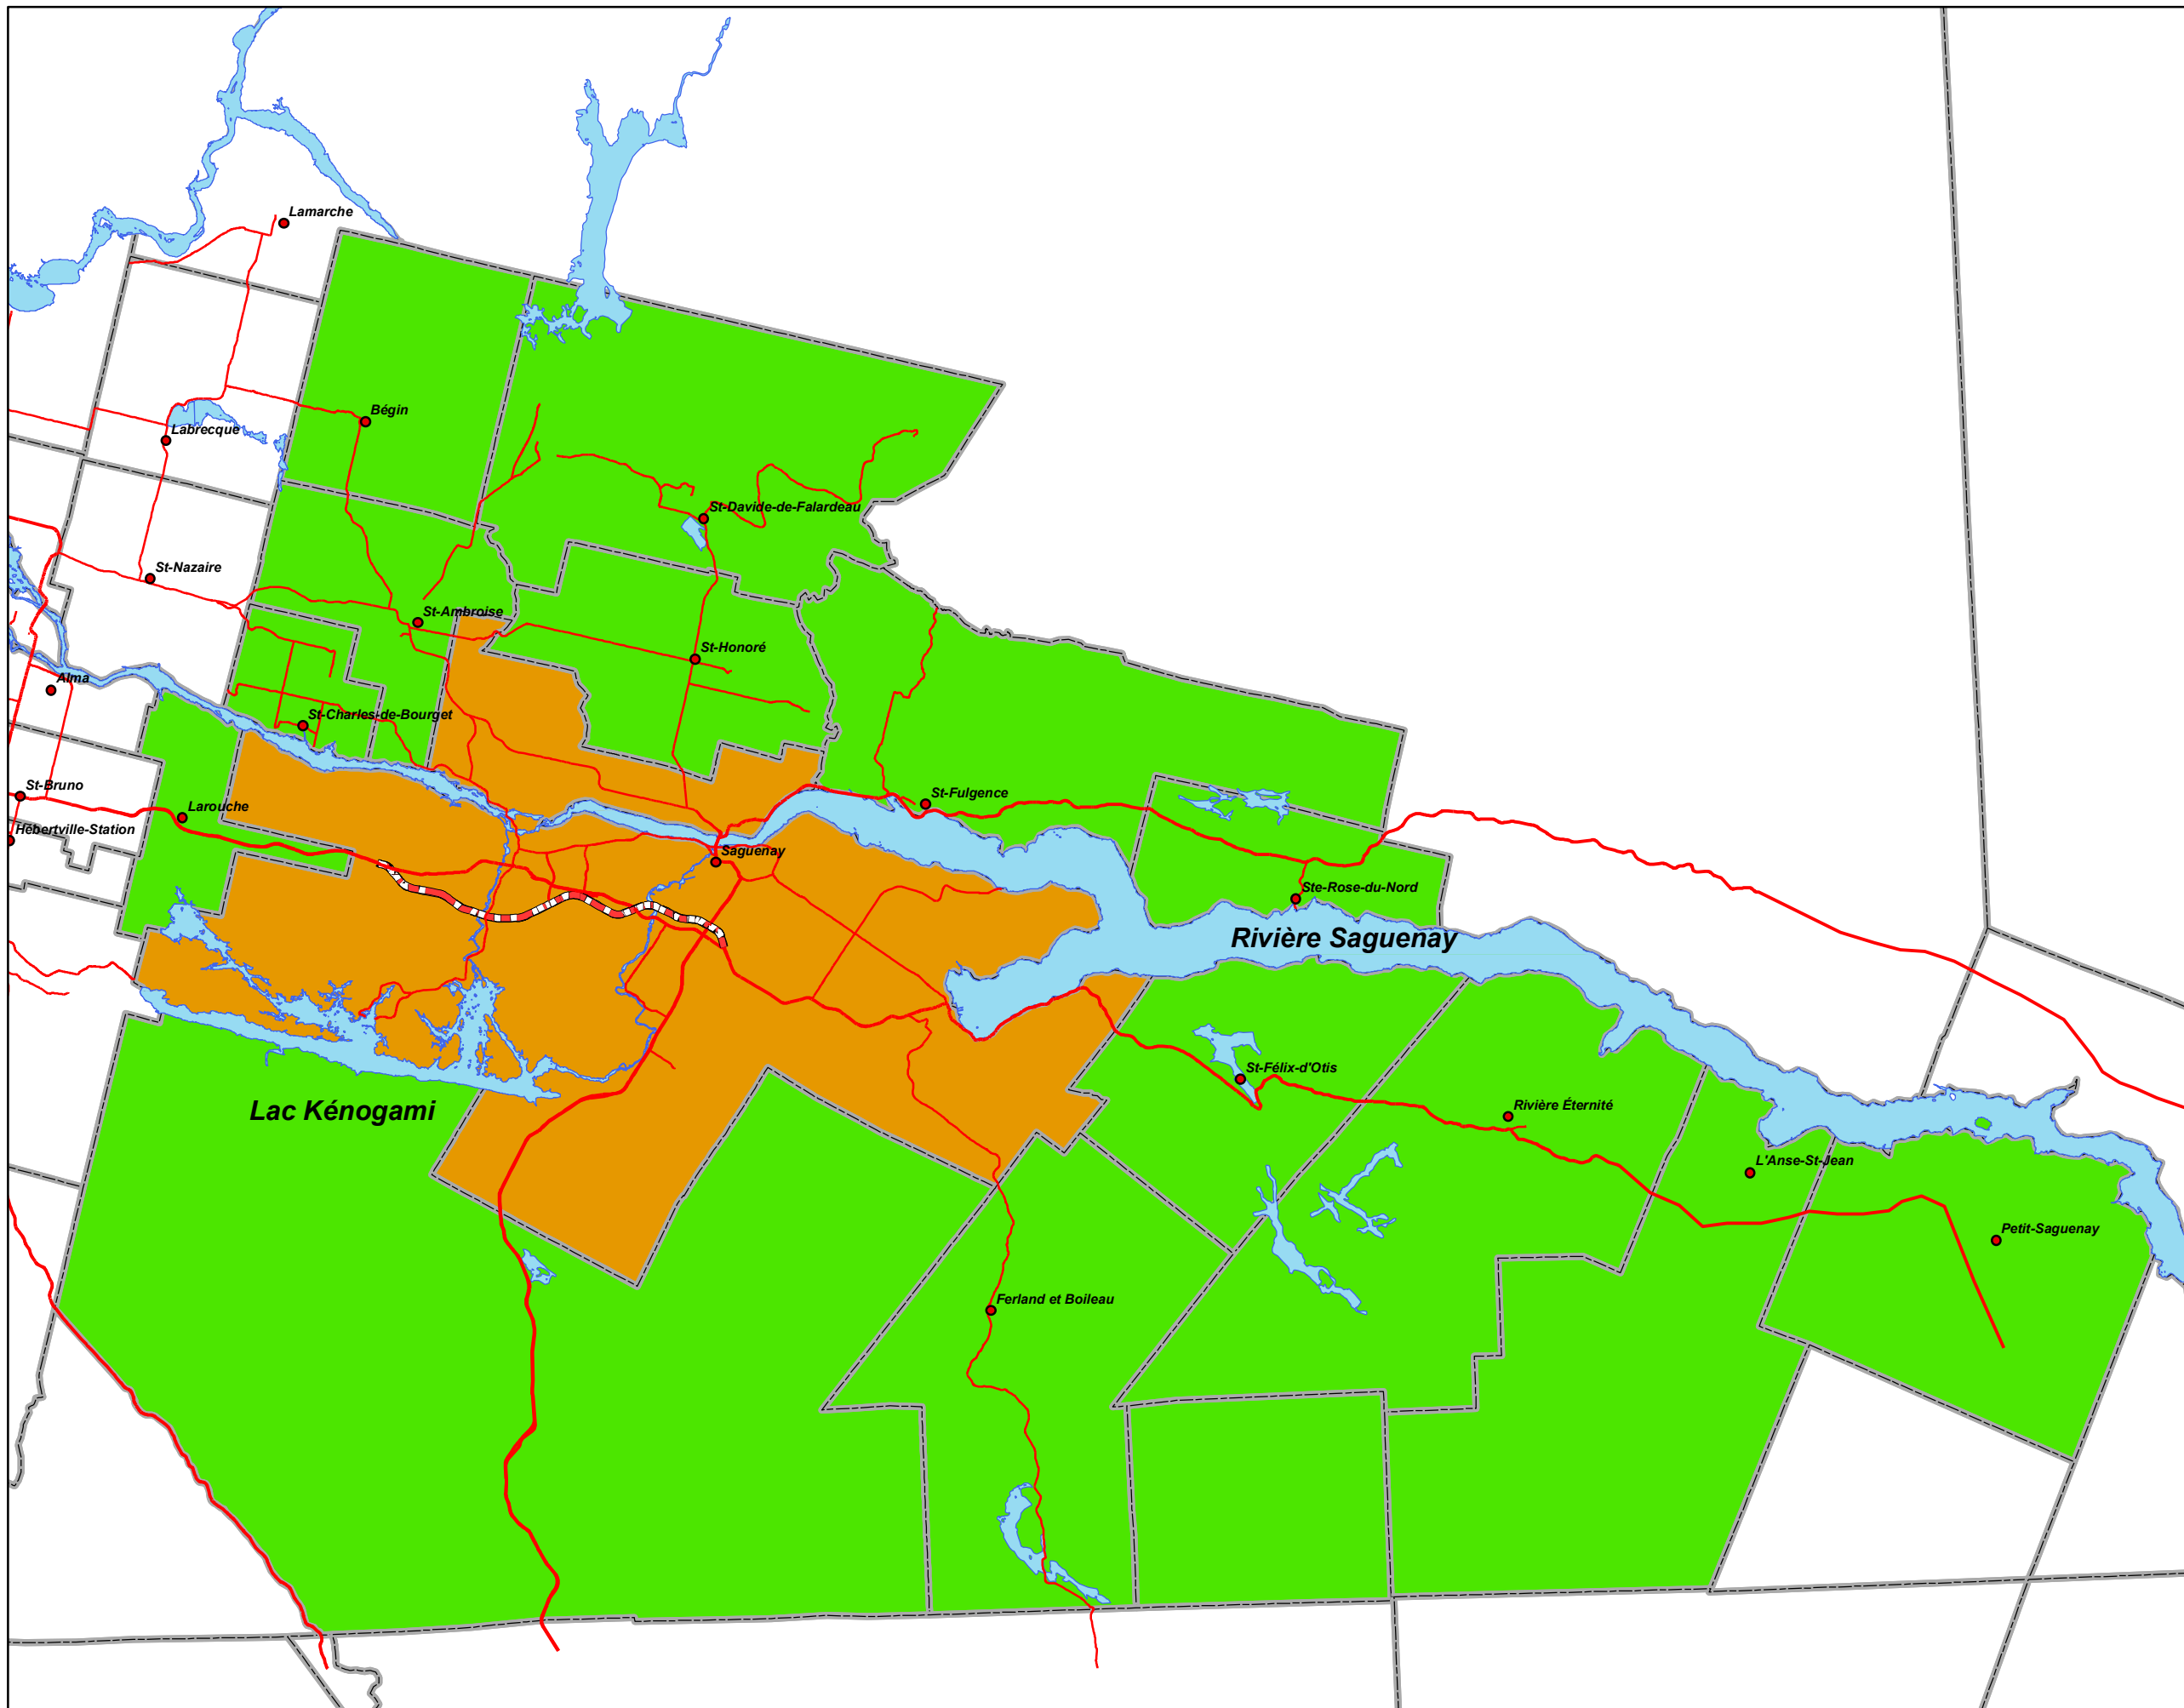

Carte 1
Limites municipales par MRC
Agence du Saguenay

Légende

-  Autoroute
-  Route provinciale
-  Route collectrice

 Limites municipales

Municipalité Régionale de Comté

-  Le Fjord-du-Saguenay
-  Ville Saguenay

Date: 2014-03-17
 Échelle 1:400 000
 Projection: MTM NAD83 fuseau 8