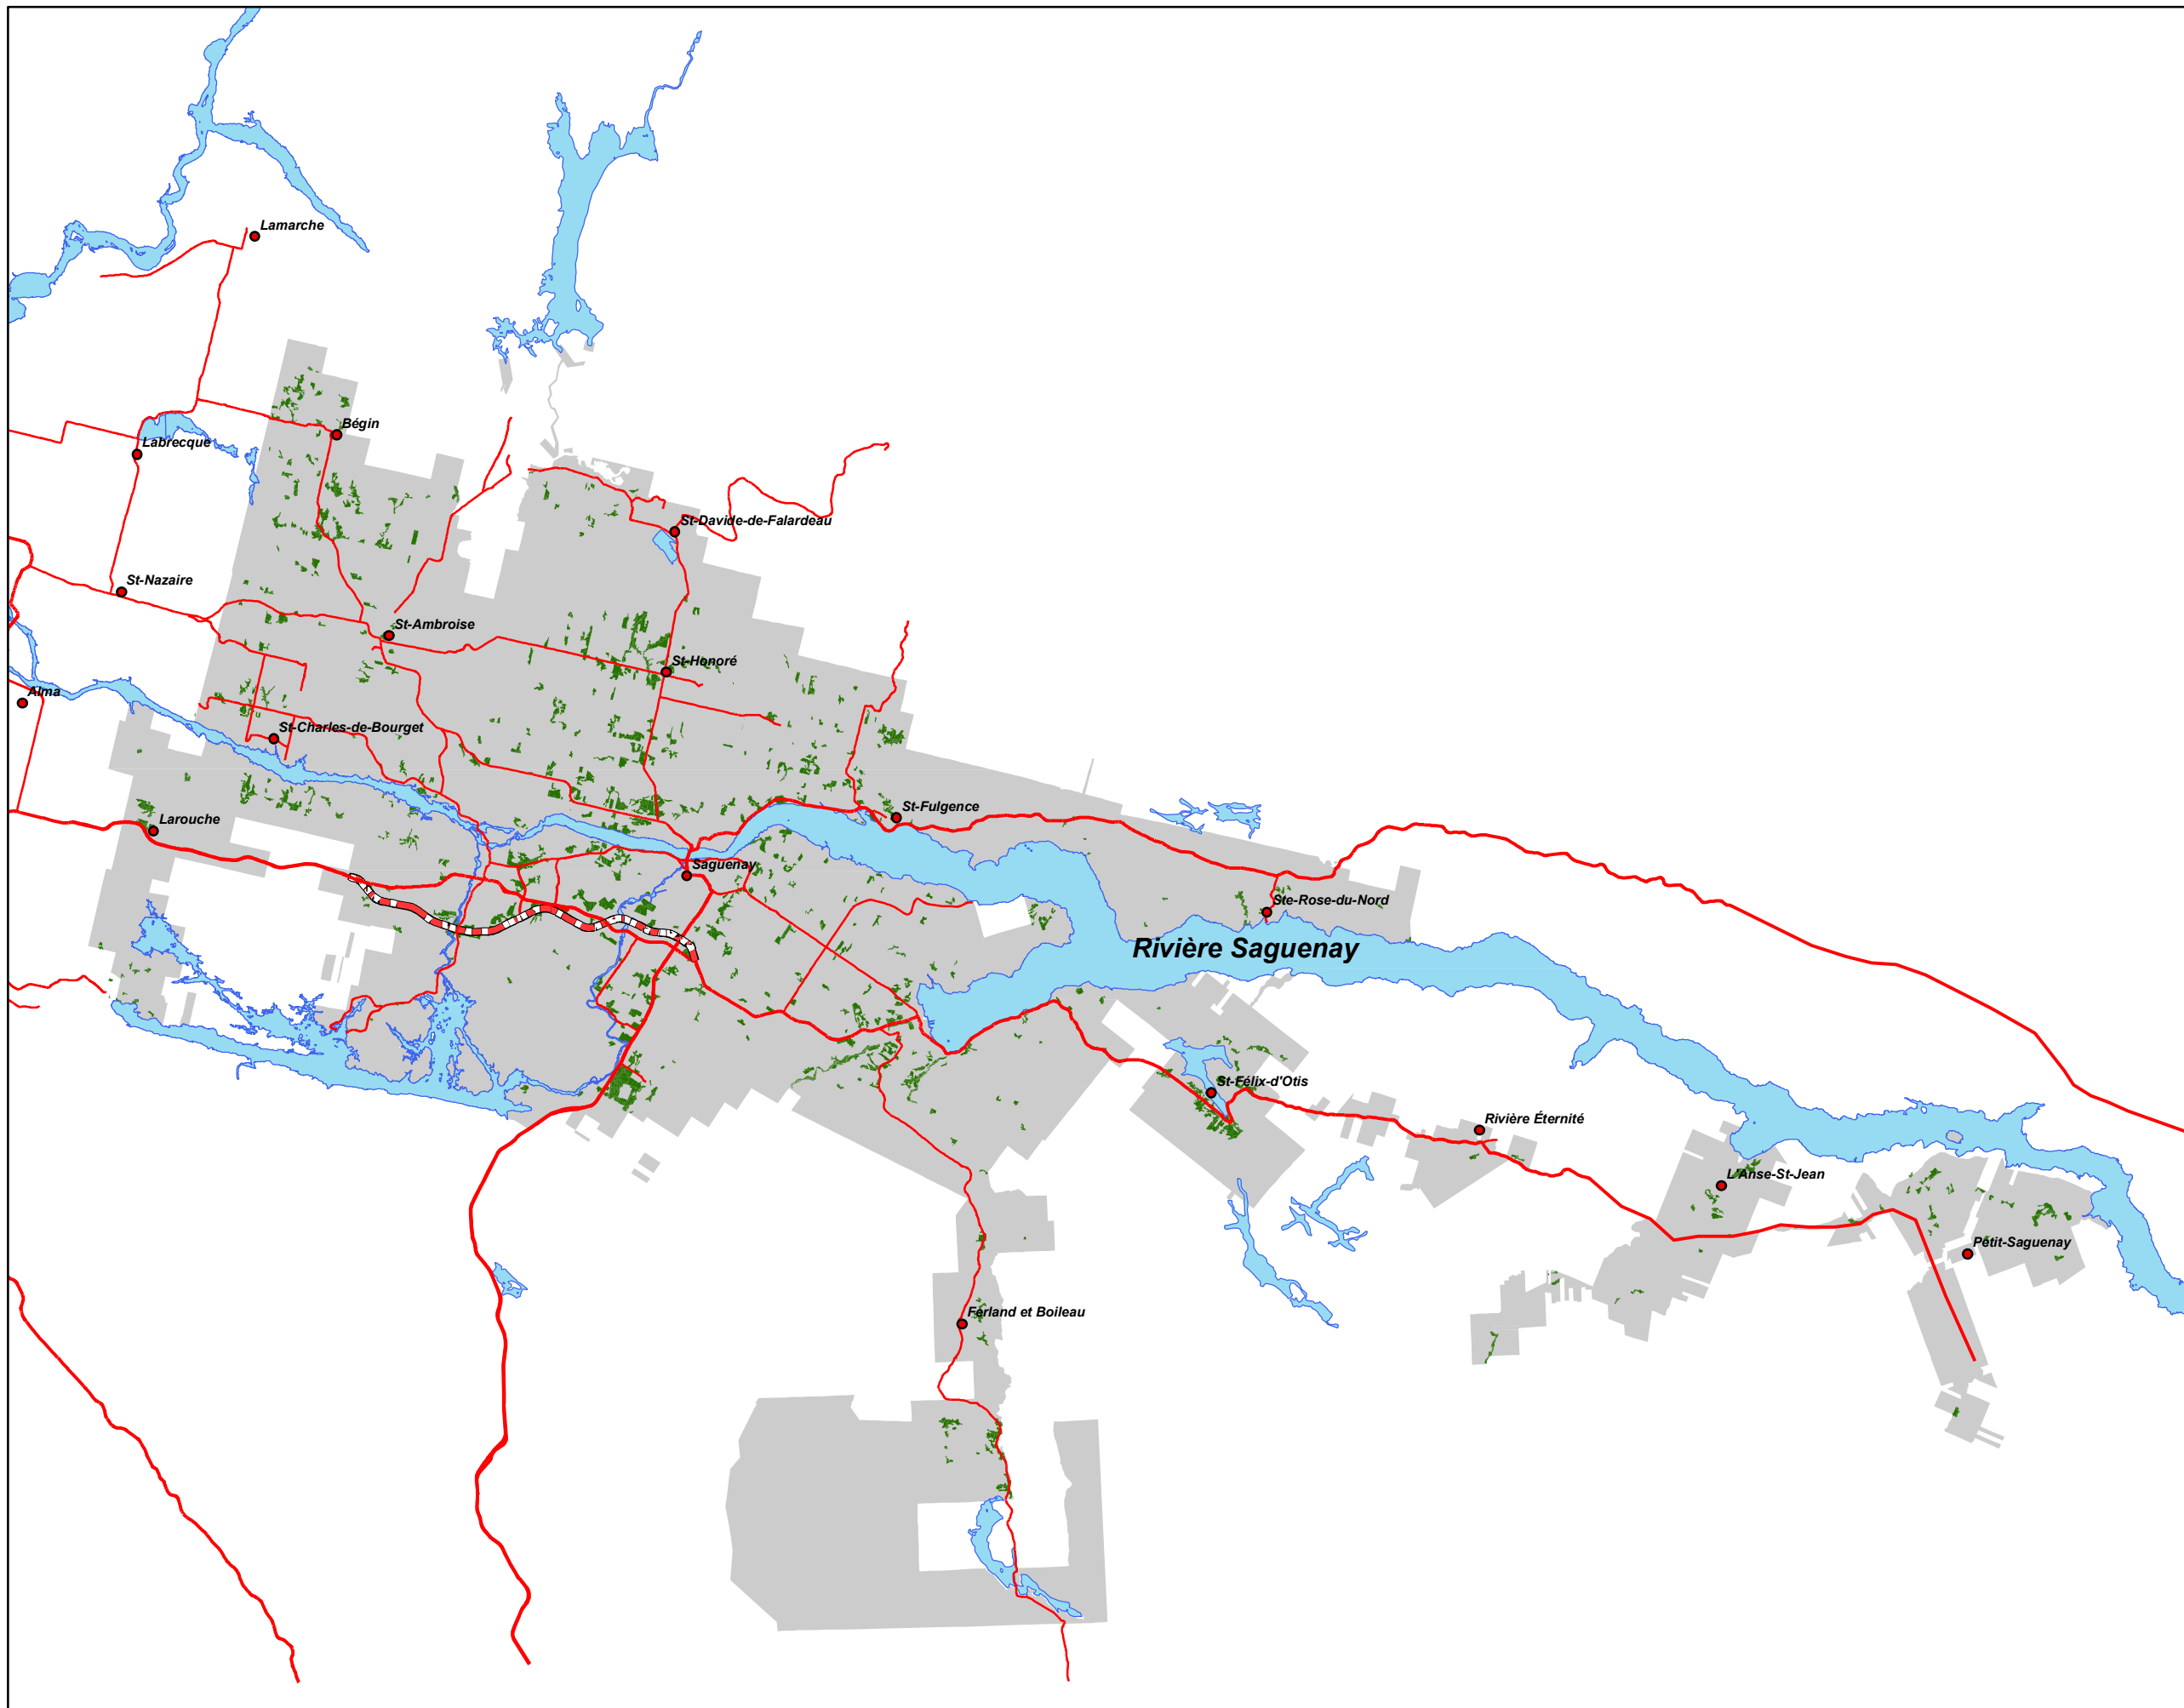

Carte 22
Friches d'intérêt
forestier
Agence du Saguenay

Légende

-  Autoroute
-  Route provinciale
-  Route collectrice

-  Limites forêt privée
Agence du Saguenay

Friches d'intérêt forestier

-  Friche

Date: 2015-09-08
Échelle 1:400 000
Projection: MTM NAD83 fuseau 8