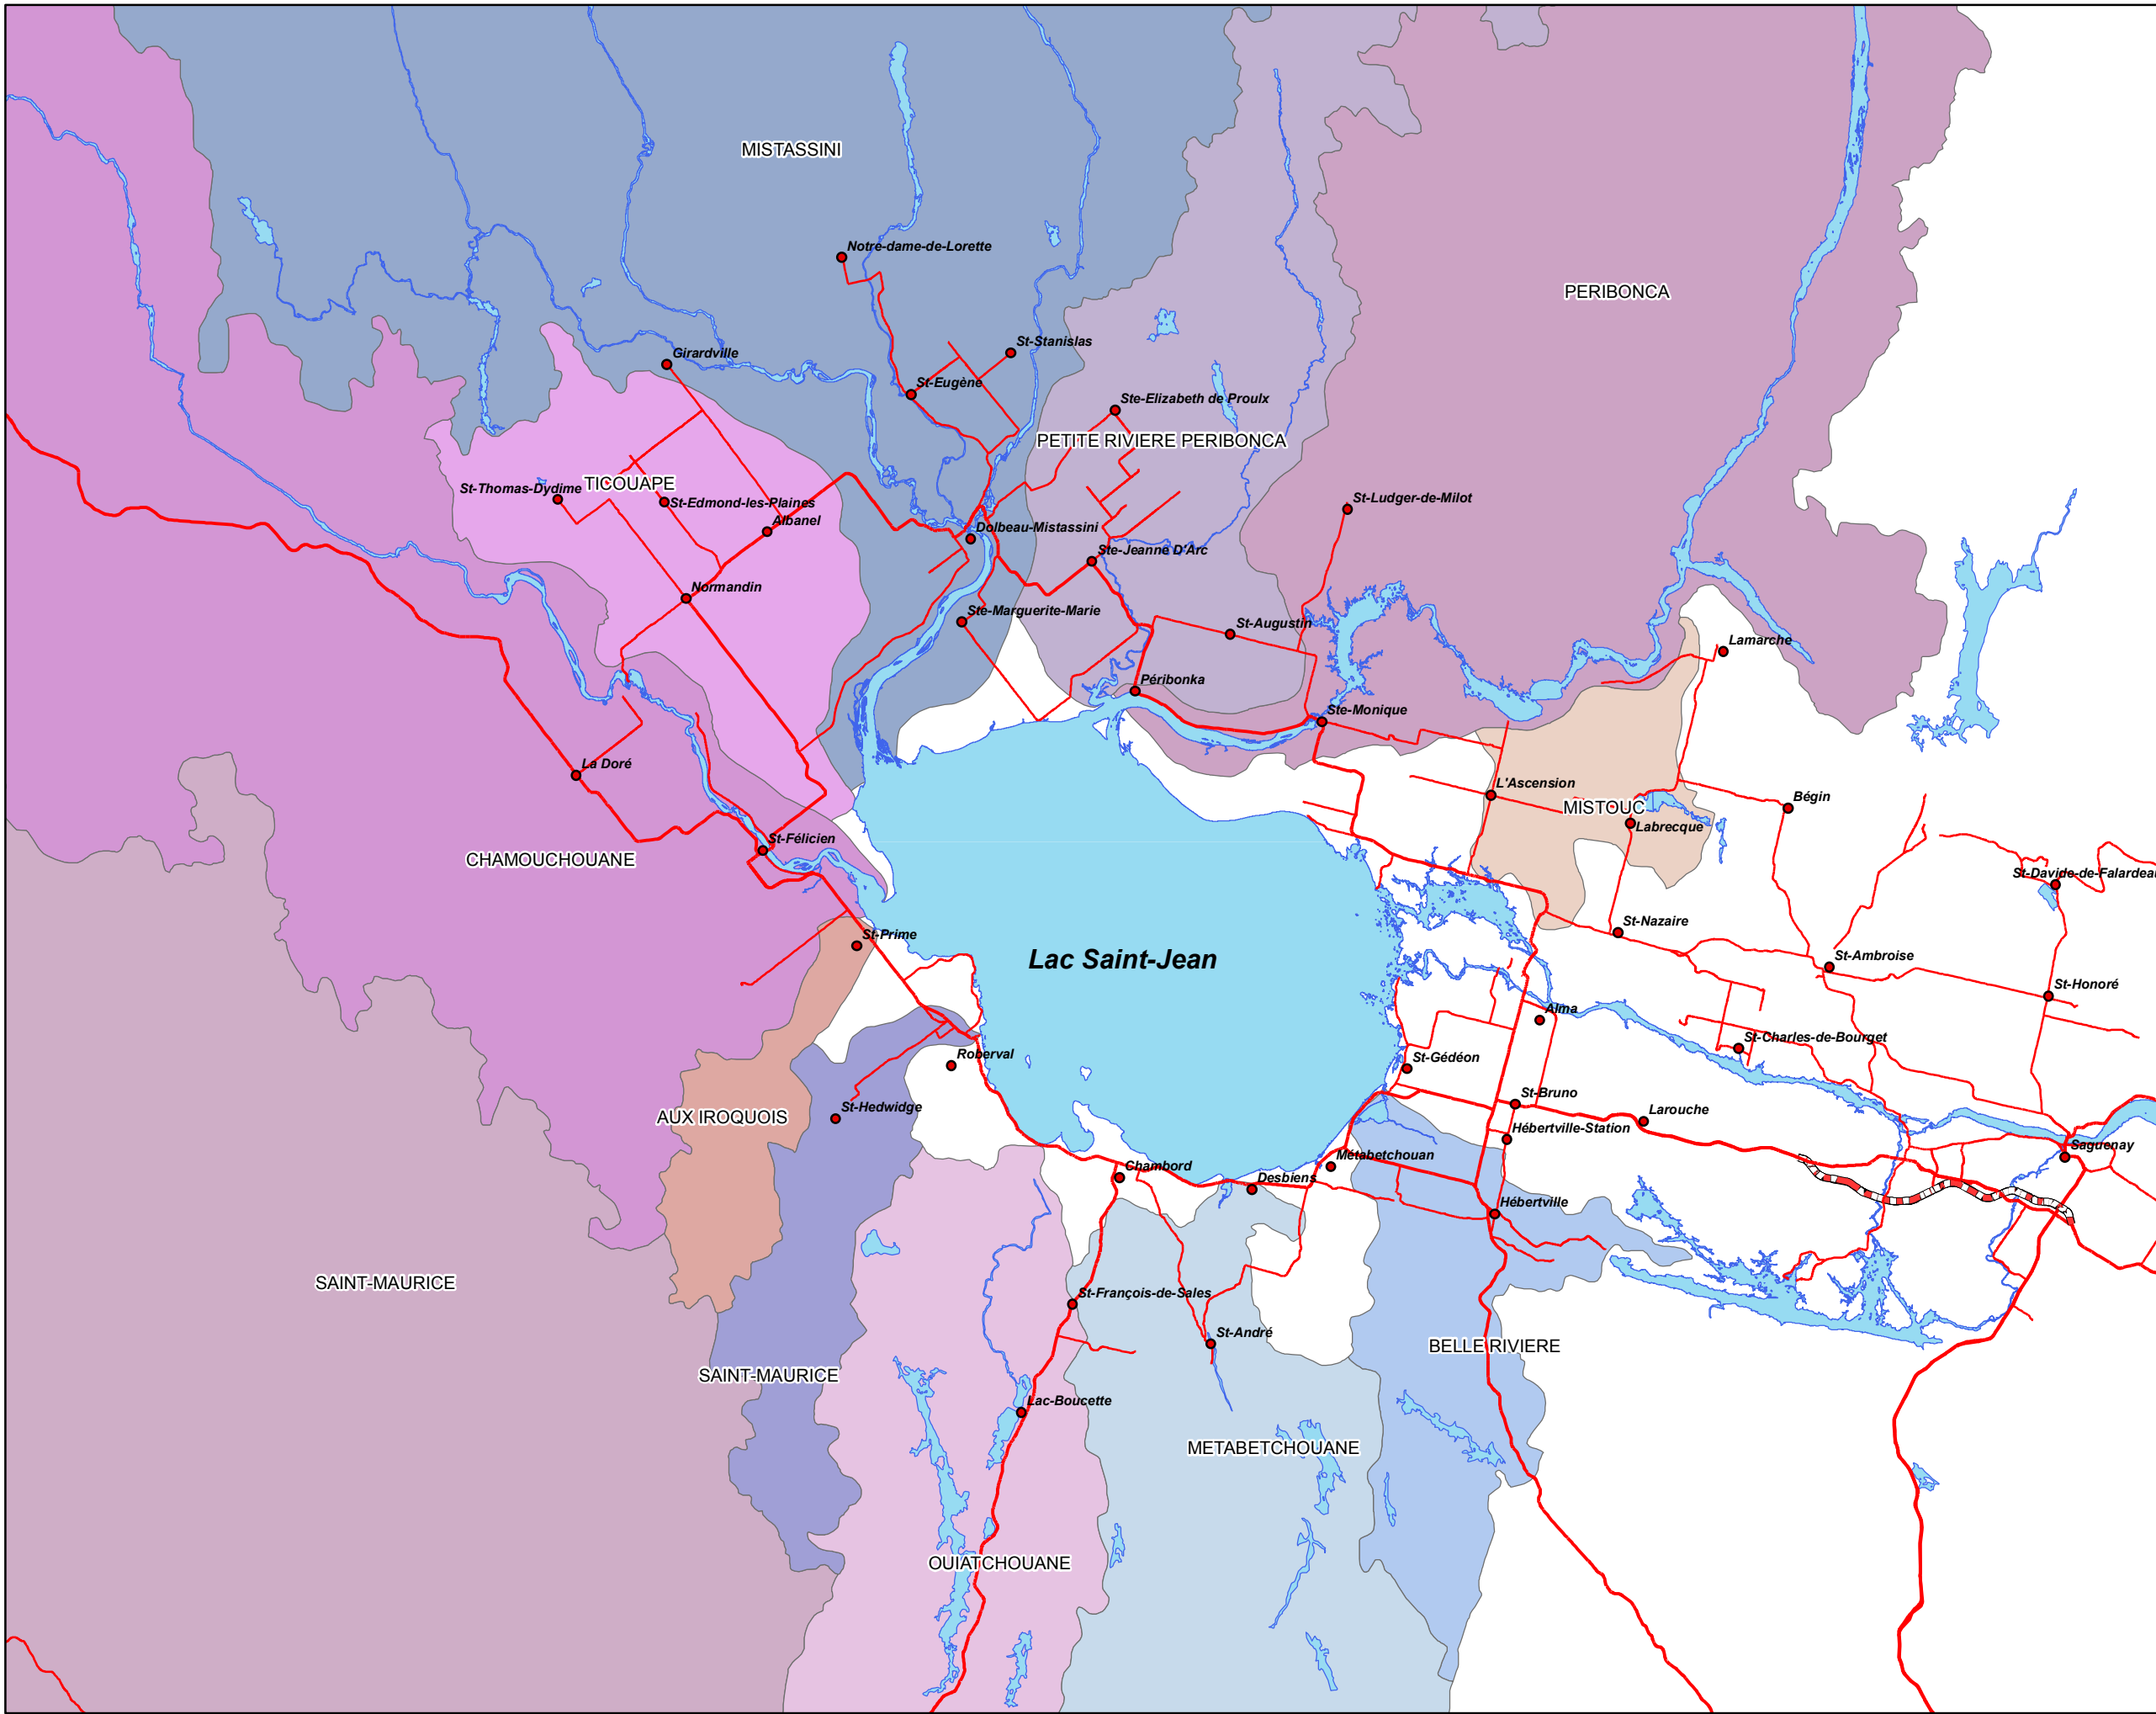

**Carte 6**  
**Bassins versants**  
**Agence du Lac-St-Jean**

**Légende**

- Autoroute
- Route provinciale
- Route collectrice

**Bassins versants**

- AUX IROQUOIS
- AUX OUTARDES
- BELLE RIVIERE
- CHAMOUCOUANE
- METABETCHOUANE
- MISTASSINI
- MISTOUC
- OUIATCHOUANE
- OUIATCHOUANICHE
- PERIBONCA
- PETITE RIVIERE PERIBONCA
- SAINT-MAURICE
- TICOUAPE
- TREPANIER

Date: 2014-03-17  
 Échelle 1:500 000  
 Projection: MTM NAD83 fuseau 8